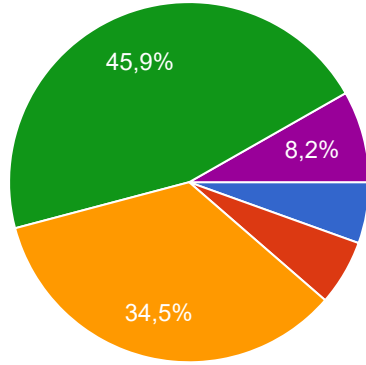

Üniversitem, öğrencilerle ilgili alınan kararlarda ve uygulamalarda fikirlerimize önem verir.

Kopyala

255 yanıt

- Kesinlikle katılmıyorum.
- Katılmıyorum.
- Kararsızım.
- Katılıyorum.
- Kesinlikle katılıyorum.

Eğitim gördüğüm birim, nitelikli eleman ihtiyacı (nitelikli mezun) için gereken eğitimlerin gerçekleştirilmesiyle bölgenin kalkınmasına destek olur.

Kopyala

255 yanıt