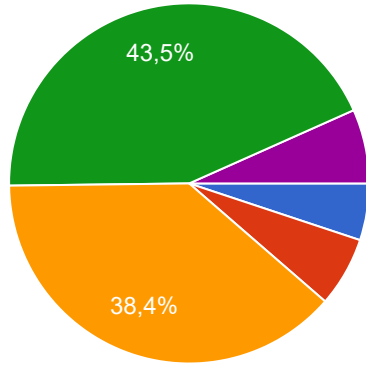

- Hiç memnun değilim.
- Memnun değilim.
- Kararsızım.
- Memnunum.
- Çok memnunum.

Yurt hizmetlerinden .....

[Kopyala](#)

255 yanıt